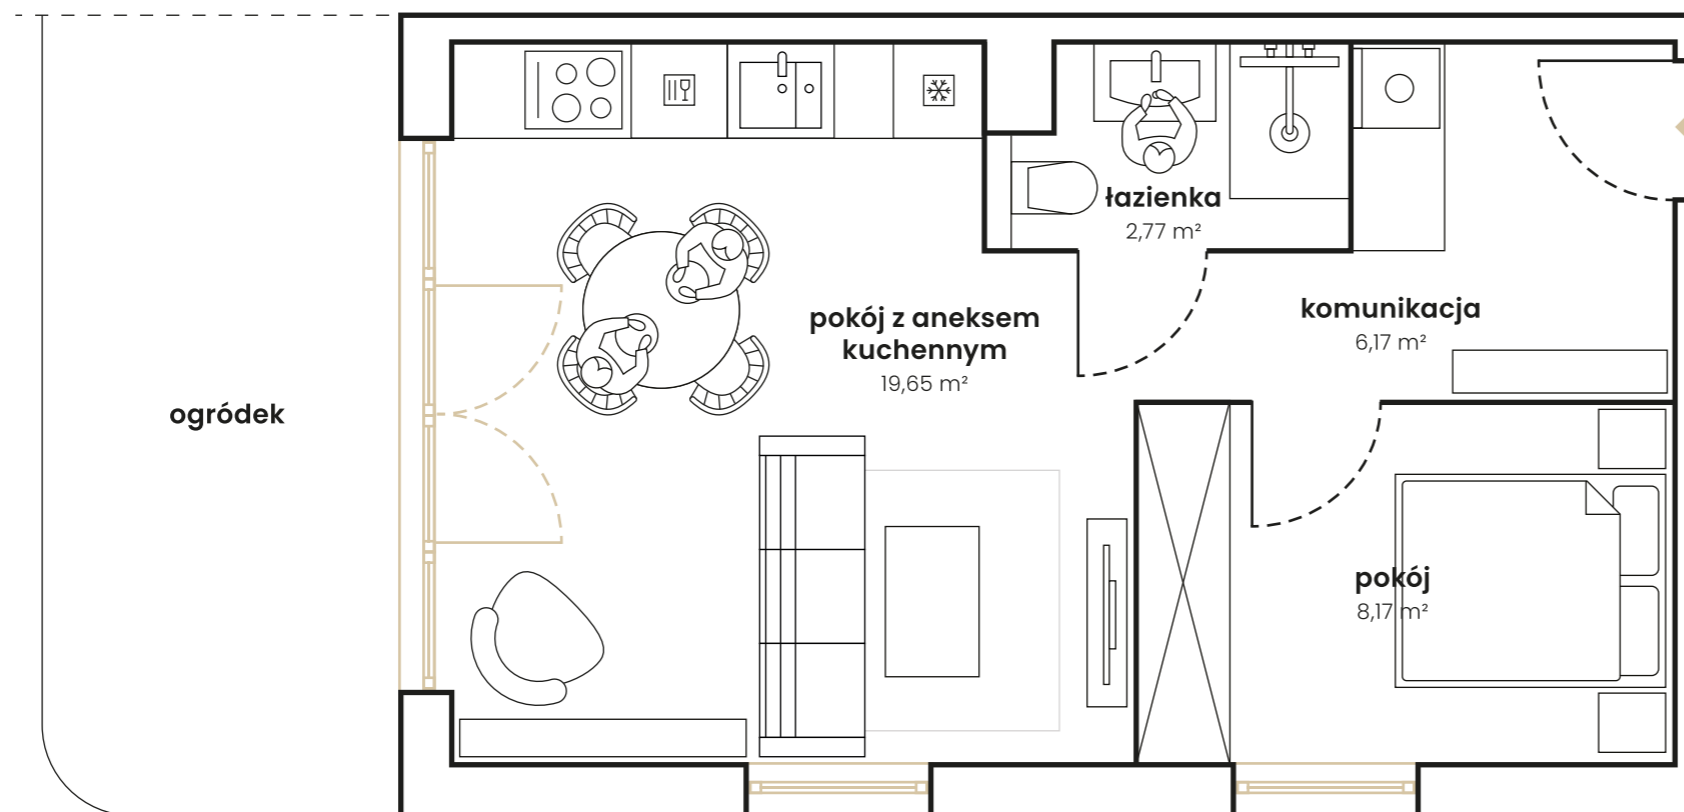

## Plan kondygnacji budynku z rzutem lokalu

## Apartament 1

ul. Narutowicza 22  
Gdynia

**PLAN LOKALU | PARTER** 36,76 m<sup>2</sup>  
przykładowa aranżacja

pokój z aneksem kuchennym 19,65 m<sup>2</sup>  
pokój 8,17 m<sup>2</sup>  
łazienka 2,77 m<sup>2</sup>  
komunikacja 6,17 m<sup>2</sup>

## RZUT PARTERU