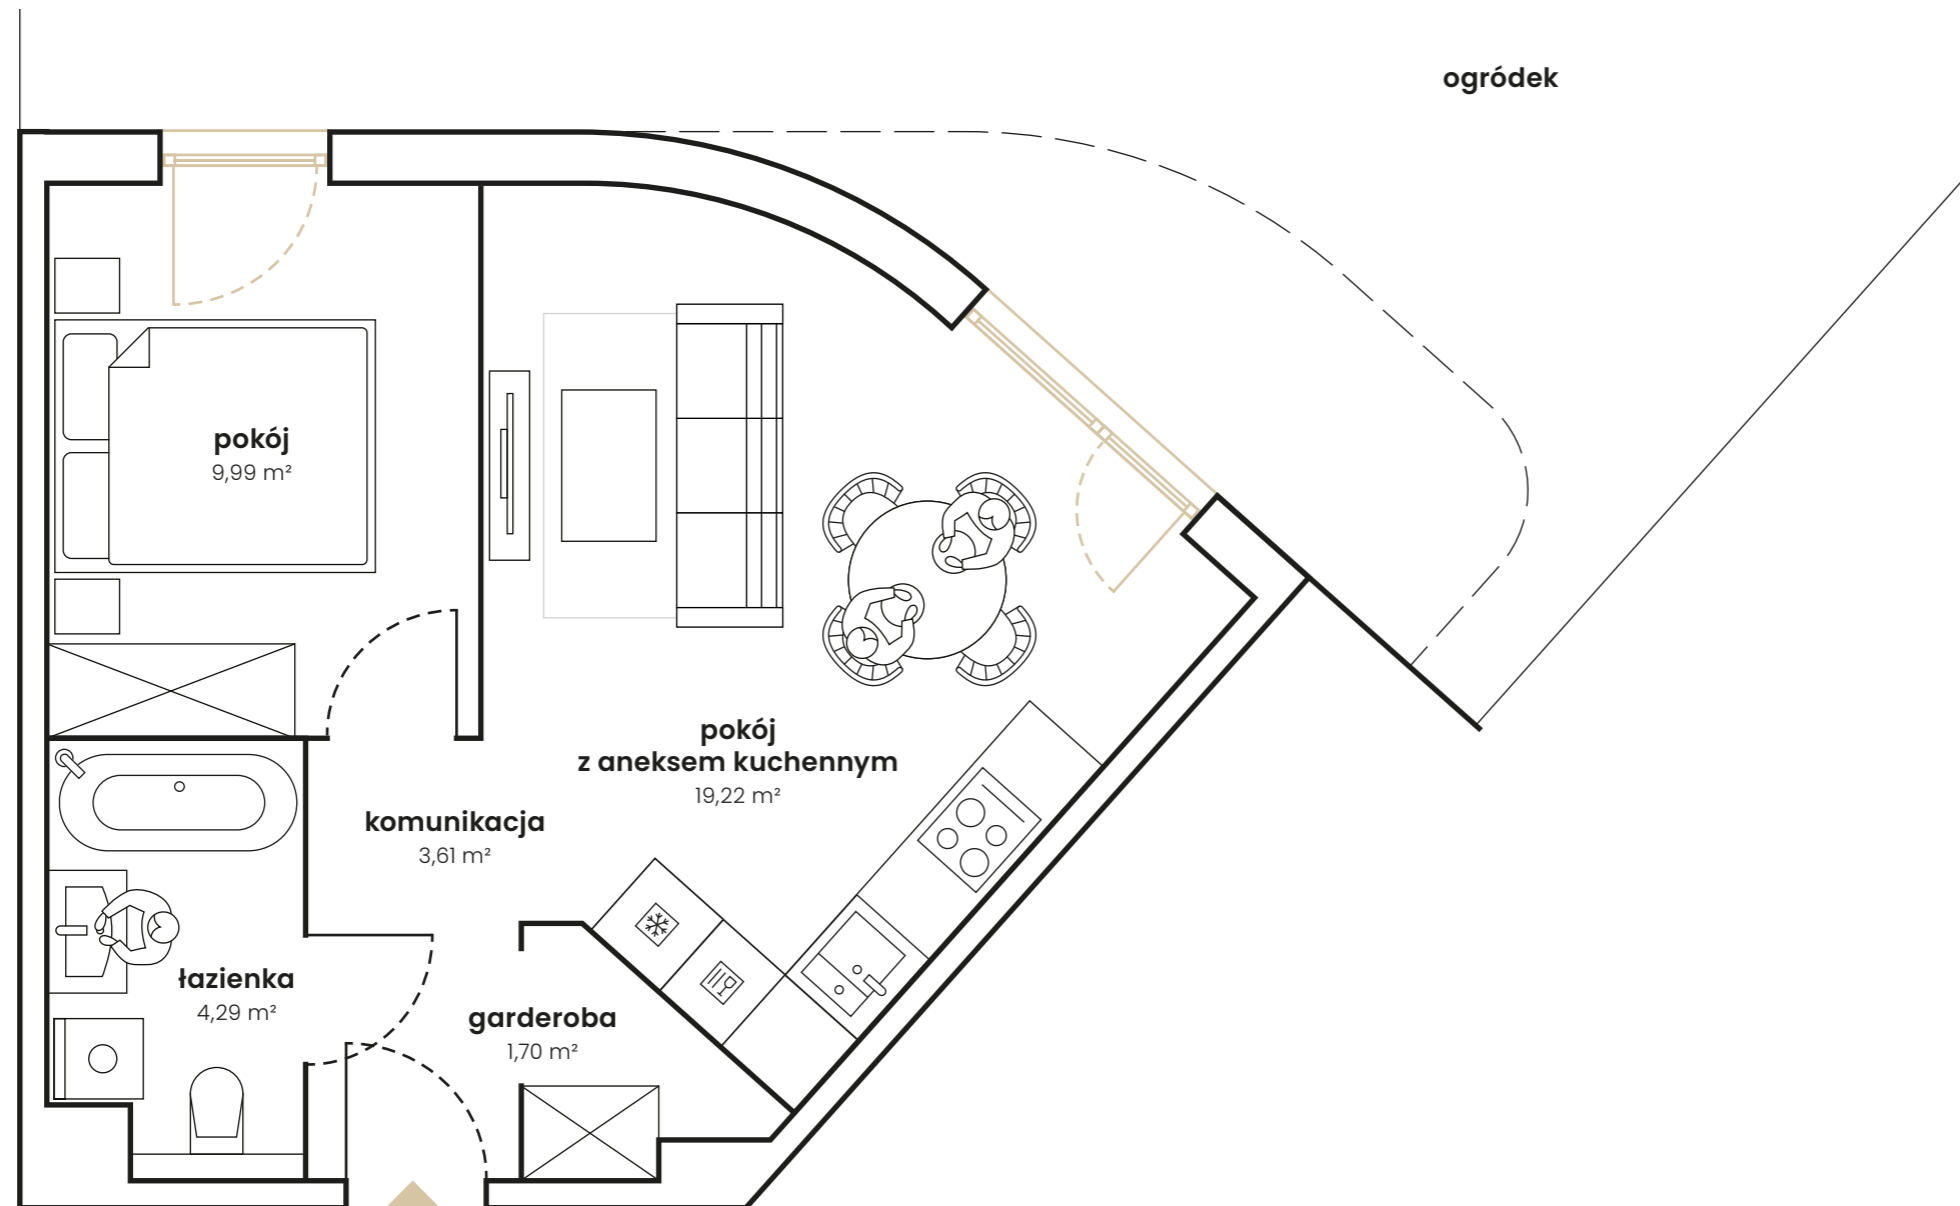

Plan kondygnacji budynku z rzutem lokalu

Apartament 3

ul. Narutowicza 22
Gdynia

PLAN LOKALU | PARTER 38,81 m²
przykładowa aranżacja

pokój z aneksem kuchennym	19,22 m ²
pokój	9,99 m ²
łazienka	4,29 m ²
garderoba	1,70 m ²
komunikacja	3,61 m ²

RZUT PARTERU