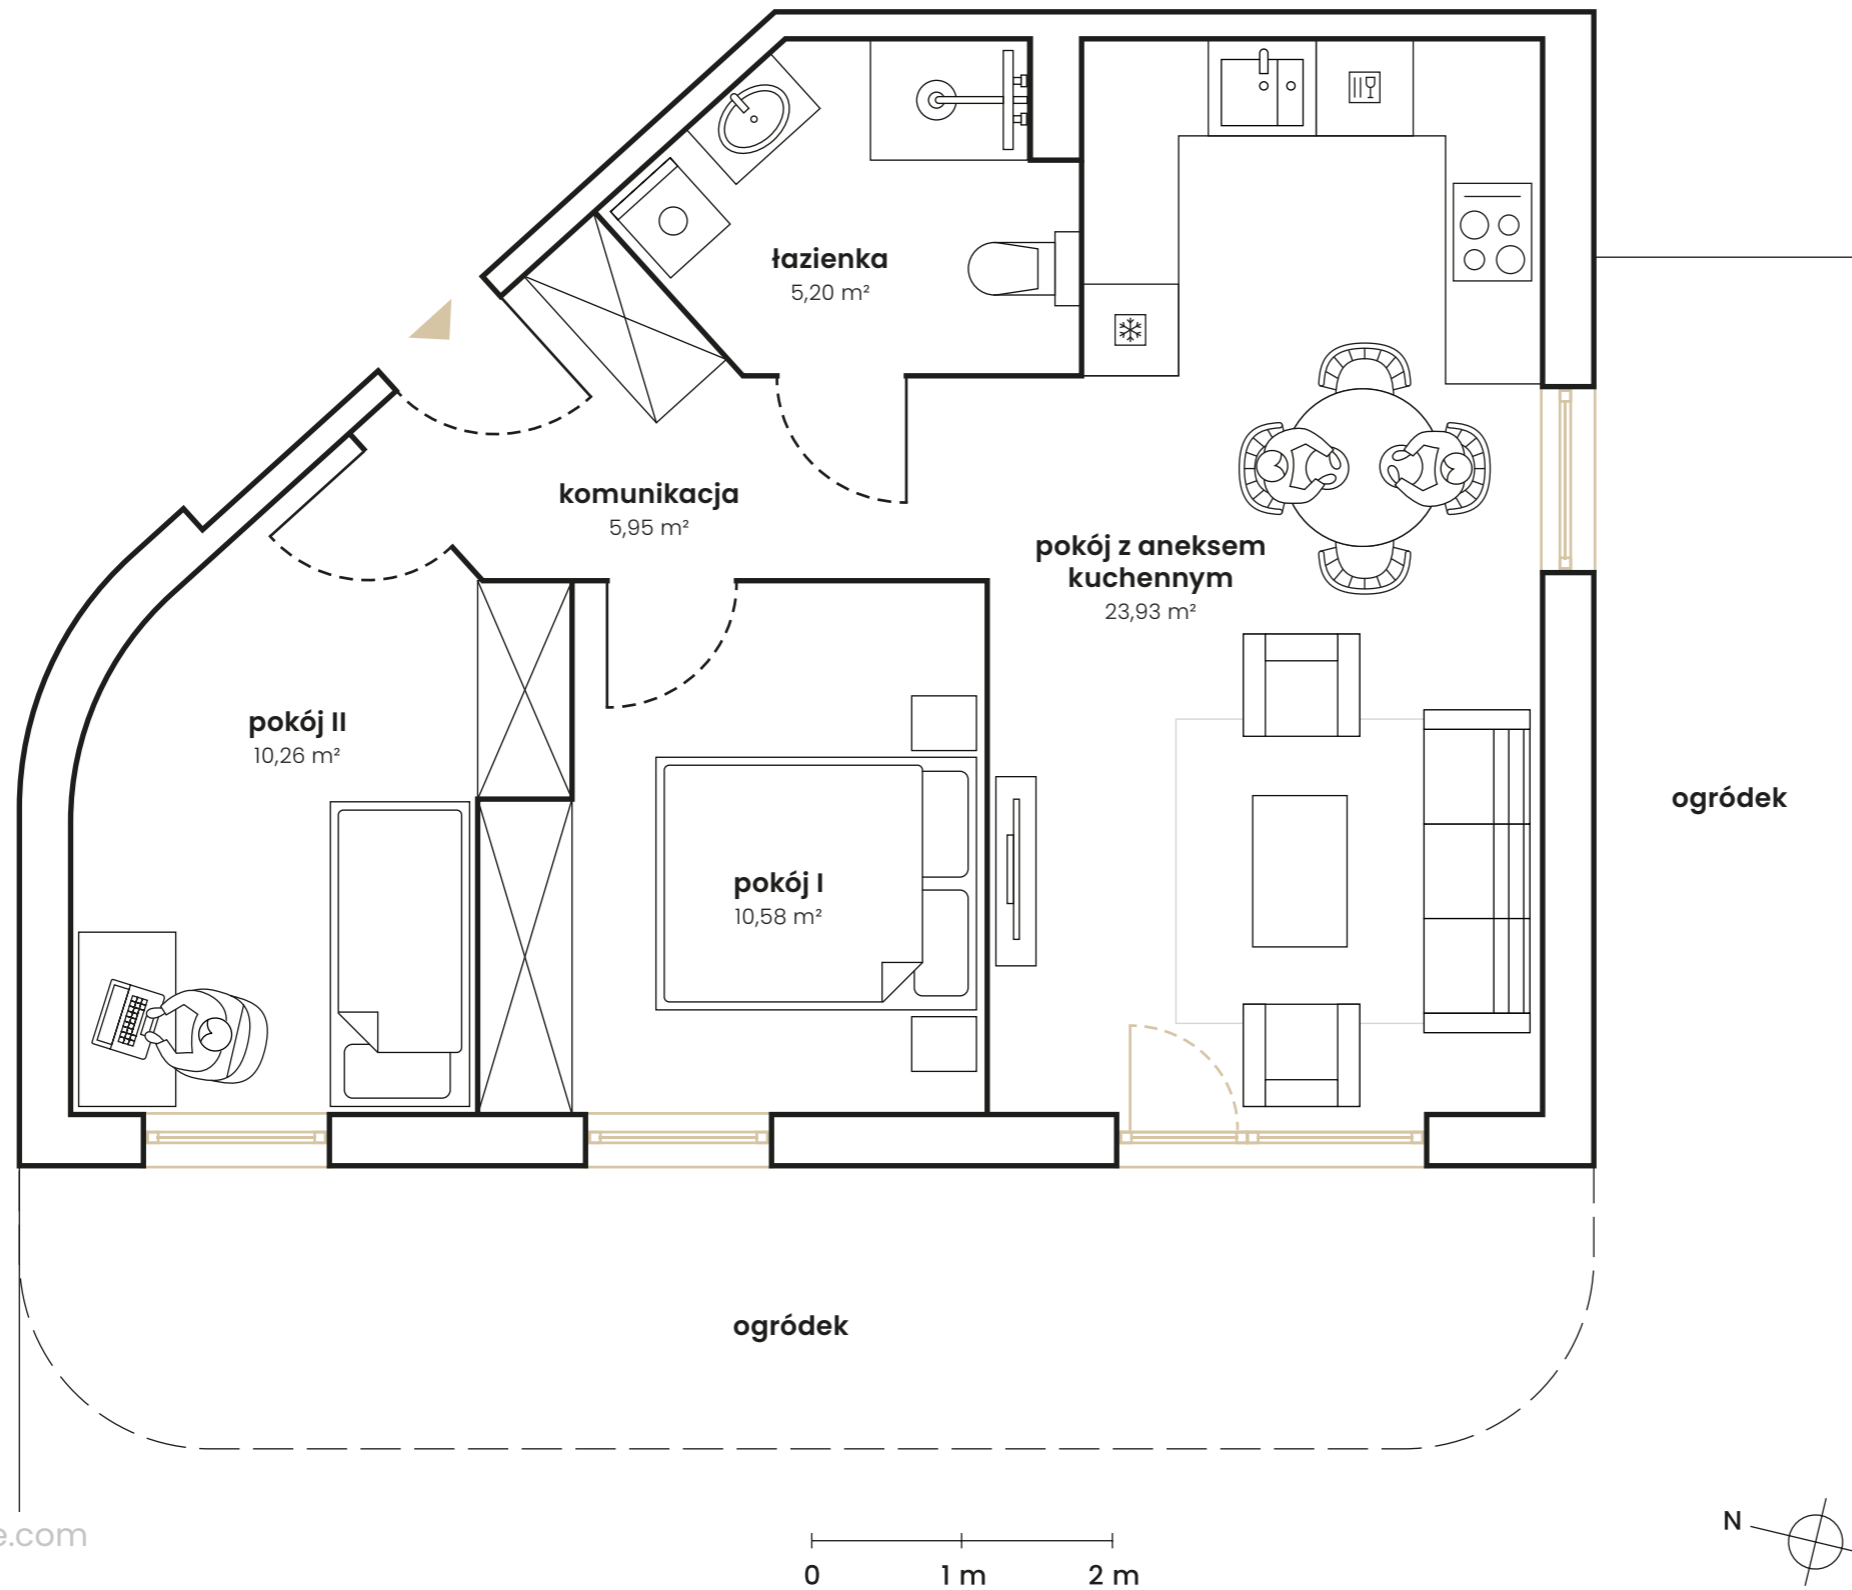

Plan kondygnacji budynku z rzutem lokalu

Apartament 4

ul. Narutowicza 22
Gdynia

PLAN LOKALU | PARTER 55,92 m²
przykładowa aranżacja

pokój z aneksem kuchennym 23,93 m²
pokój I 10,58 m²
pokój II 10,26 m²
łazienka 5,20 m²
komunikacja 5,95 m²

RZUT PARTERU