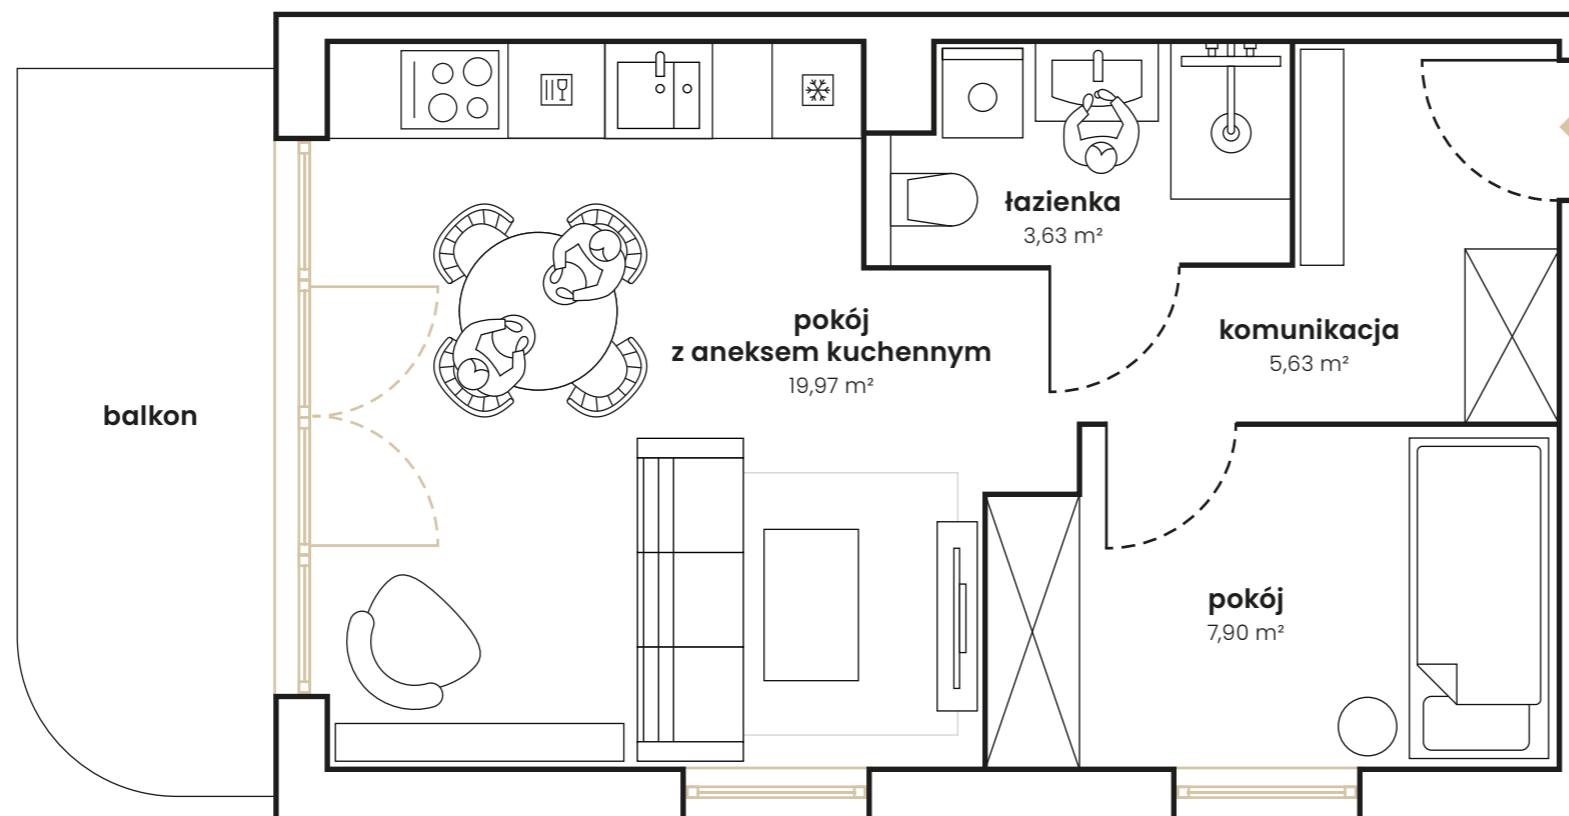

Plan kondygnacji budynku z rzutem lokalu

Apartament 5

ul. Narutowicza 22
Gdynia

PLAN LOKALU | PIĘTRO 1 37,13 m²
przykładowa aranżacja

pokój z aneksem kuchennym 19,97 m²
pokój 7,90 m²
łazienka 3,63 m²
komunikacja 5,63 m²

RZUT 1 PIĘTRA