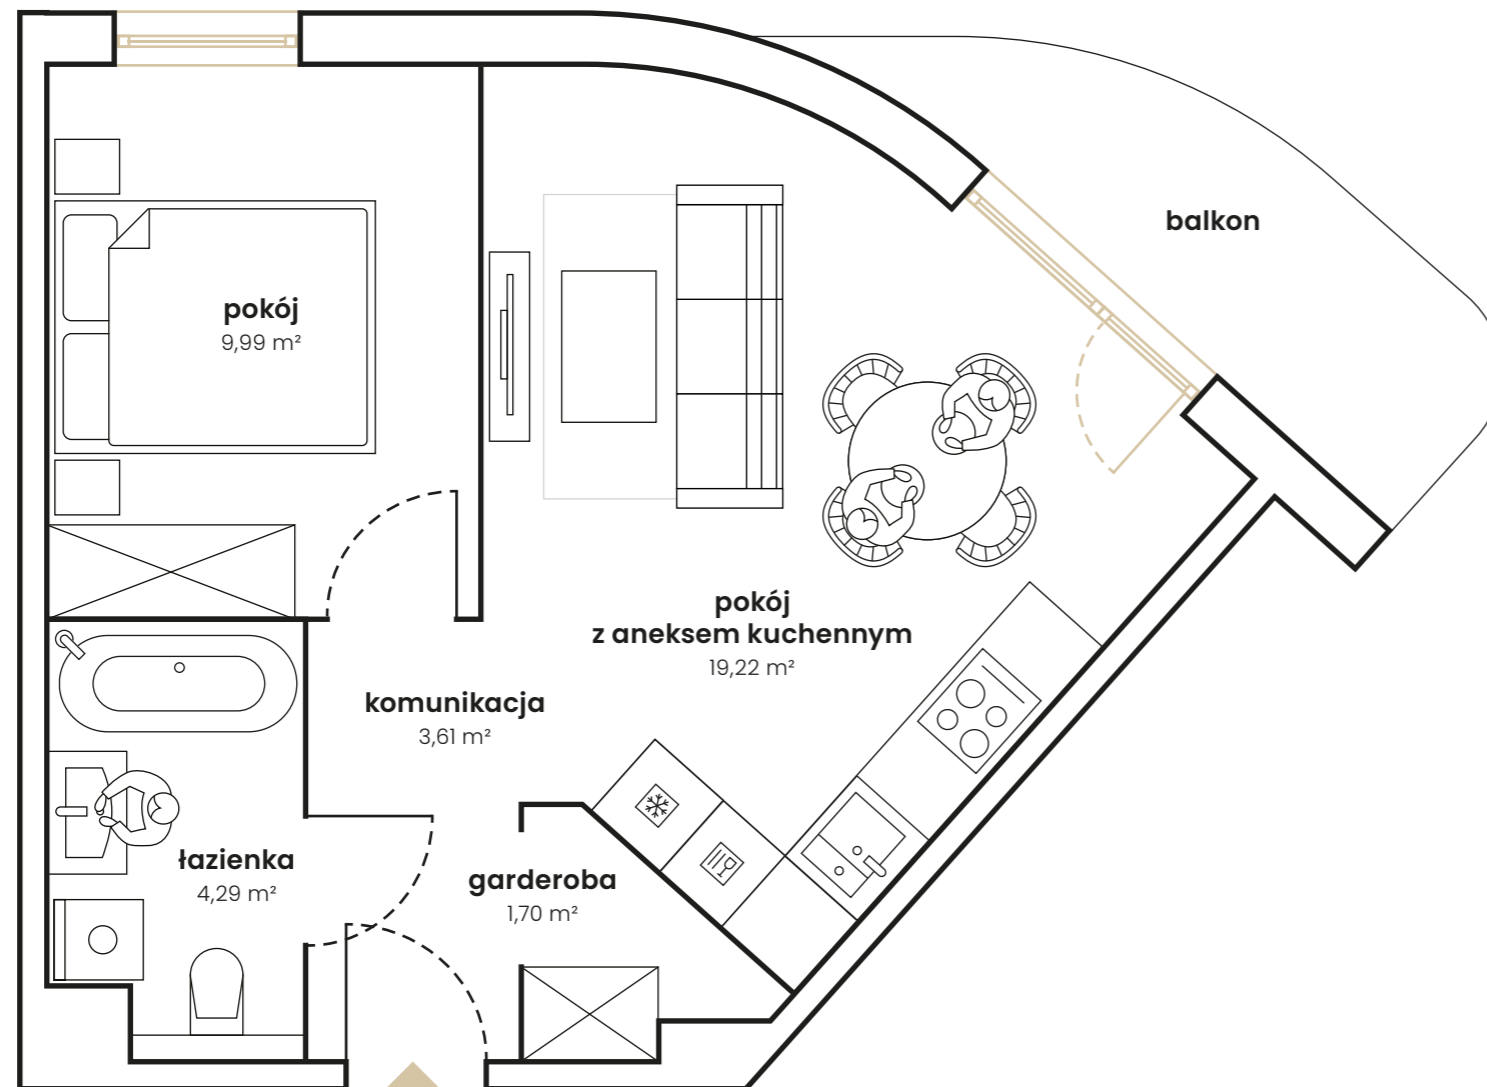

## Plan kondygnacji budynku z rzutem lokalu

## Apartament 7

ul. Narutowicza 22  
Gdynia

**PLAN LOKALU | PIĘTRO 1** 38,81 m<sup>2</sup>  
przykładowa aranżacja

pokój z aneksem kuchennym	19,22 m <sup>2</sup>
pokój	9,99 m <sup>2</sup>
łazienka	4,29 m <sup>2</sup>
garderoba	1,70 m <sup>2</sup>
komunikacja	3,61 m <sup>2</sup>

## RZUT 1 PIĘTRA