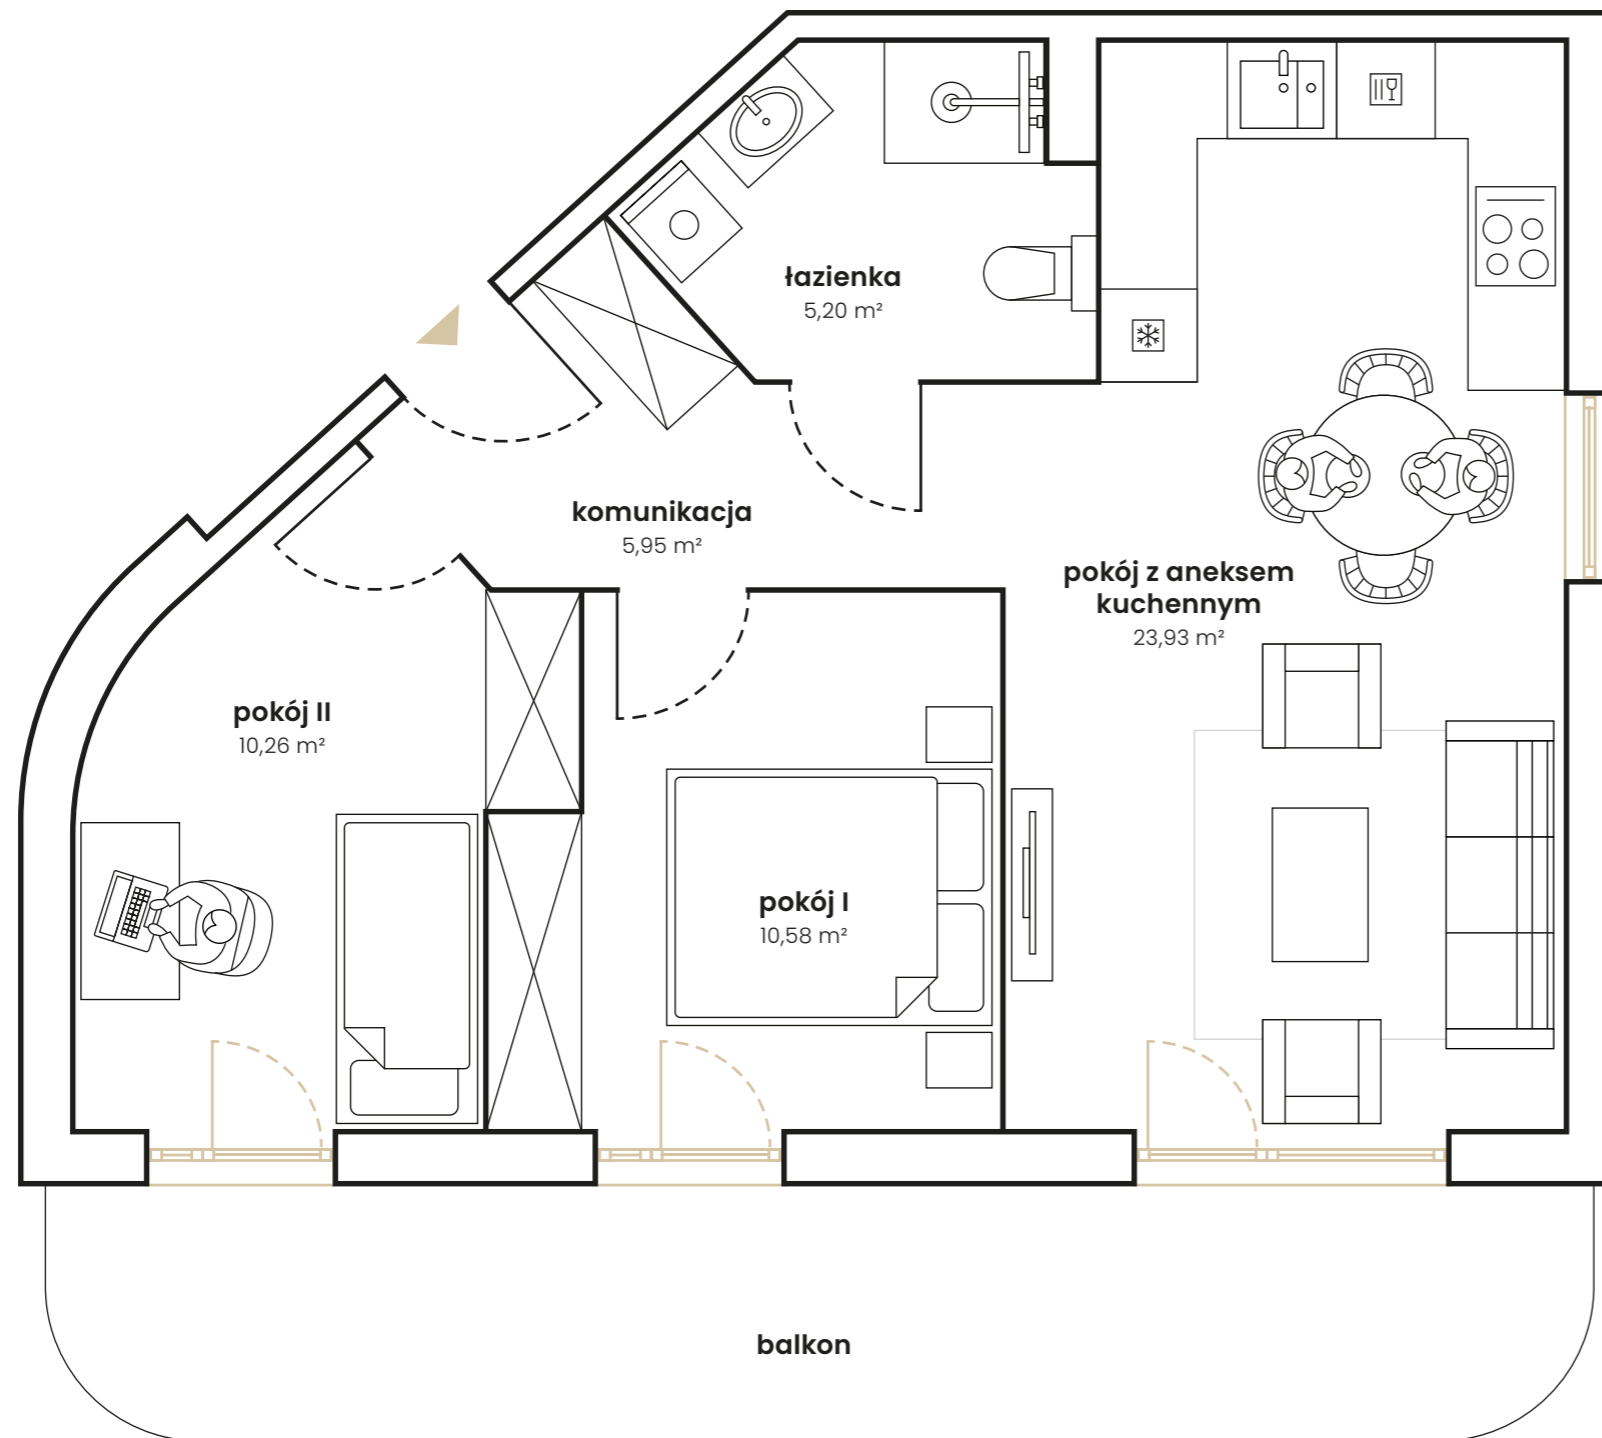

Plan kondygnacji budynku z rzutem lokalu

Apartament 8

ul. Narutowicza 22
Gdynia

PLAN LOKALU | PIĘTRO 1 55,92 m²
przykładowa aranżacja

pokój z aneksem kuchennym	23,93 m ²
pokój I	10,58 m ²
pokój I	10,26 m ²
łazienka	5,20 m ²
komunikacja	5,95 m ²

RZUT 1 PIĘTRA