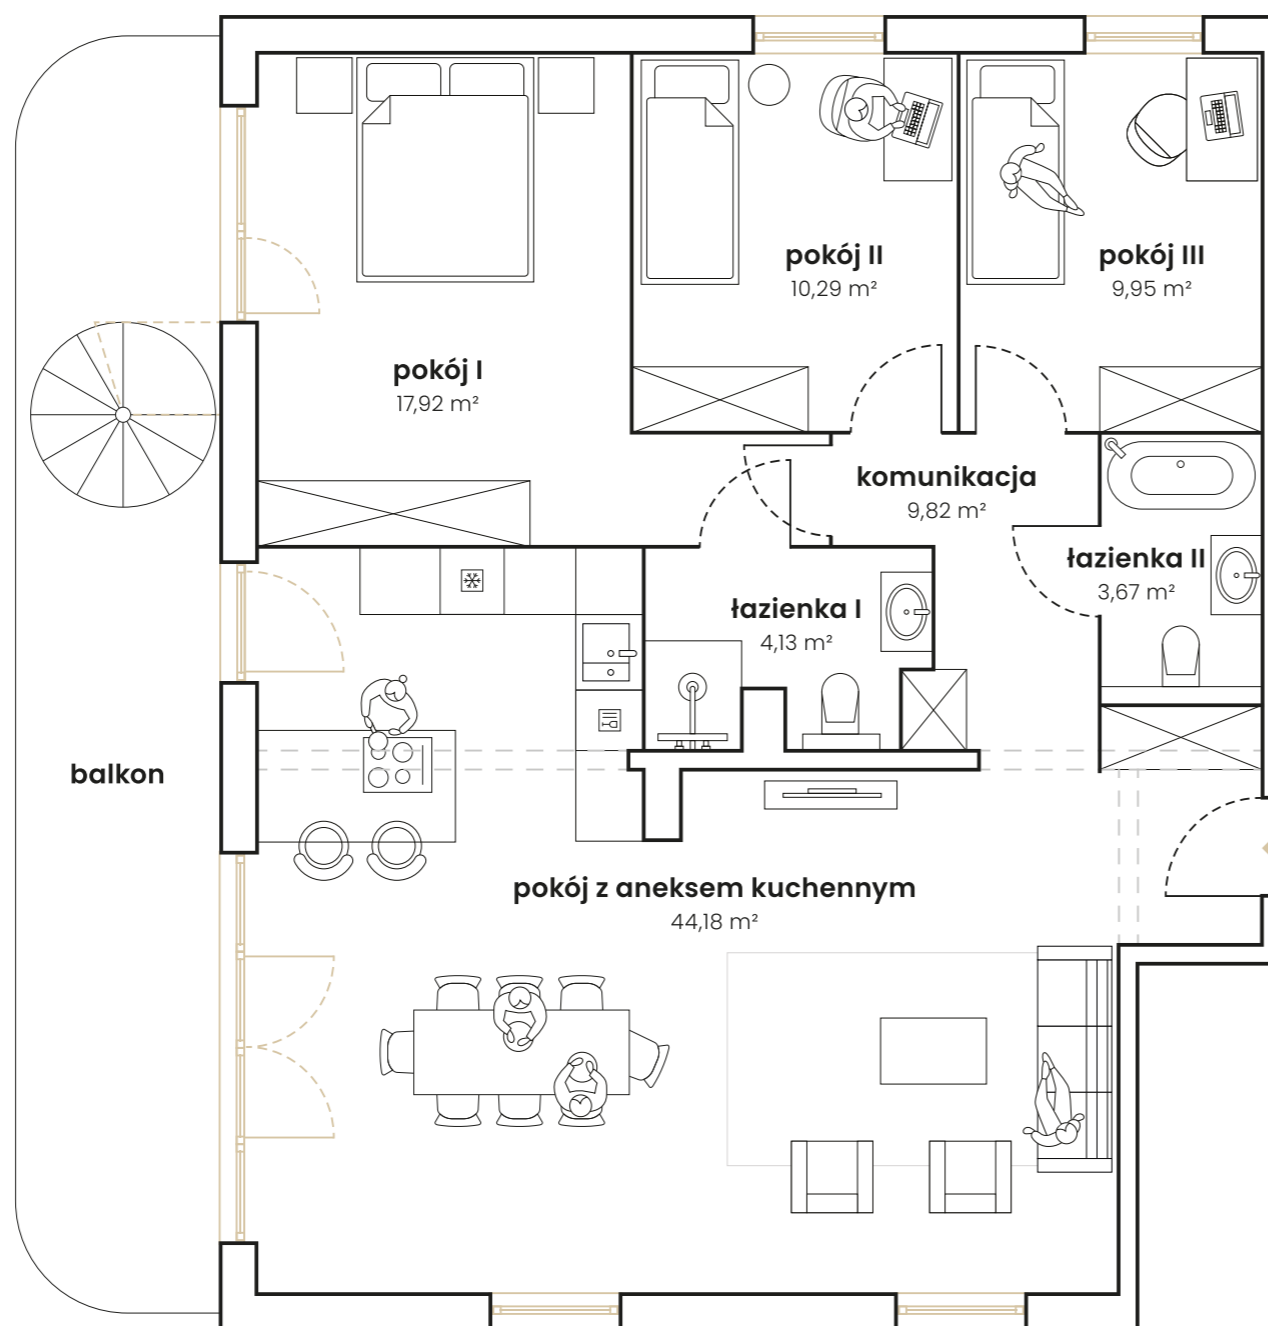

Plan kondygnacji budynku z rzutem lokalu

Apartament 9

ul. Narutowicza 22
Gdynia

PLAN LOKALU | PIĘTRO 2 99,96 m²
przykładowa aranżacja

pokój z aneksem kuchennym	44,18 m ²
pokój I	17,92 m ²
pokój II	10,29 m ²
pokój III	9,95 m ²
łazienka I	4,13 m ²
łazienka II	3,67 m ²
komunikacja	9,82 m ²

RZUT 2 PIĘTRA