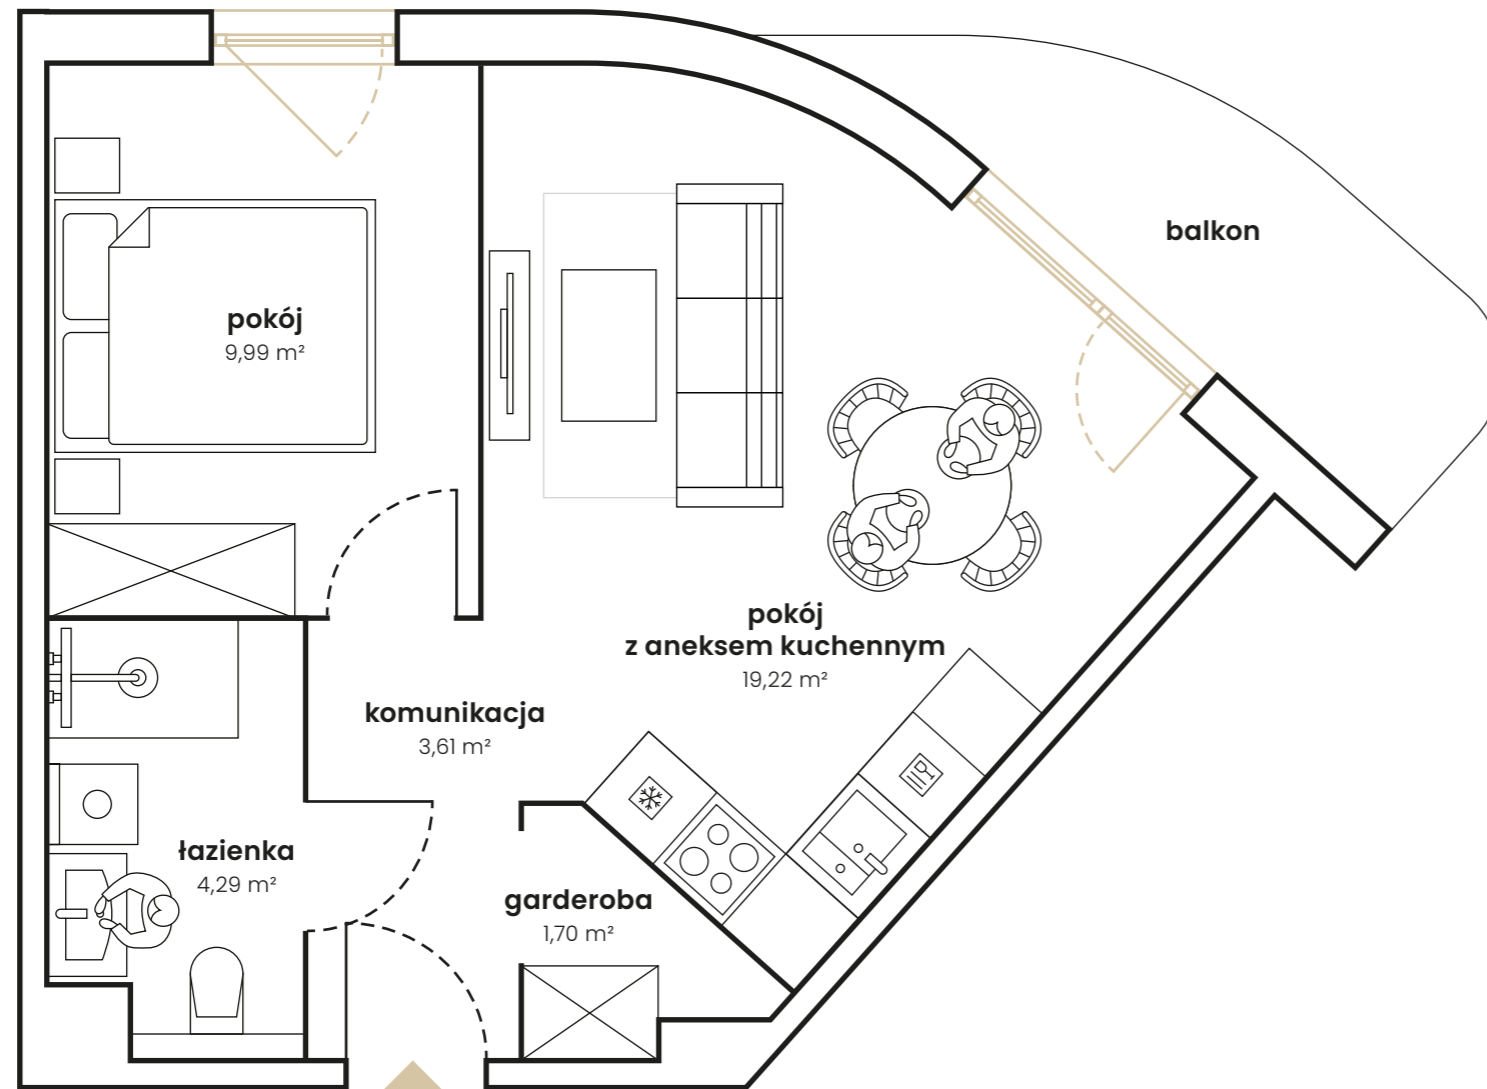

## Plan kondygnacji budynku z rzutem lokalu

## Apartament 10

ul. Narutowicza 22  
Gdynia

**PLAN LOKALU | PIĘTRO 2** 38,81 m<sup>2</sup>  
przykładowa aranżacja

pokój z aneksem kuchennym	19,22 m <sup>2</sup>
pokój	9,99 m <sup>2</sup>
łazienka	4,29 m <sup>2</sup>
garderoba	1,70 m <sup>2</sup>
komunikacja	3,61 m <sup>2</sup>

## RZUT 2 PIĘTRA