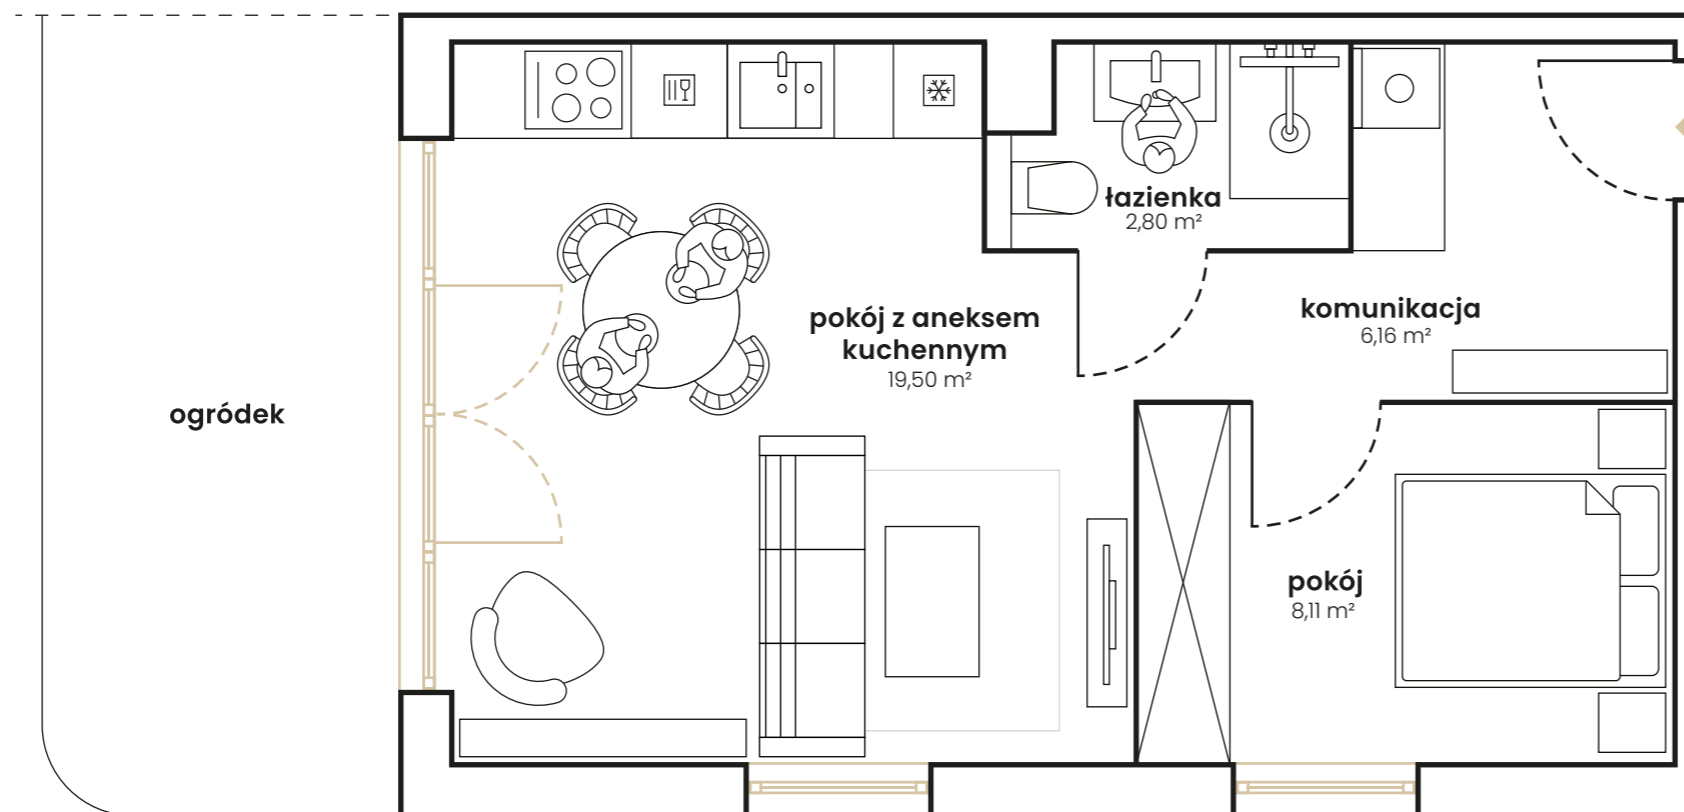

## Plan kondygnacji budynku z rzutem lokalu

## Apartament 1

ul. Narutowicza 22  
Gdynia

**PLAN LOKALU | PARTER** 36,57 m<sup>2</sup>  
przykładowa aranżacja

pokój z aneksem kuchennym	19,50 m <sup>2</sup>
pokój	8,11 m <sup>2</sup>
łazienka	2,80 m <sup>2</sup>
komunikacja	6,16 m <sup>2</sup>

## RZUT PARTERU