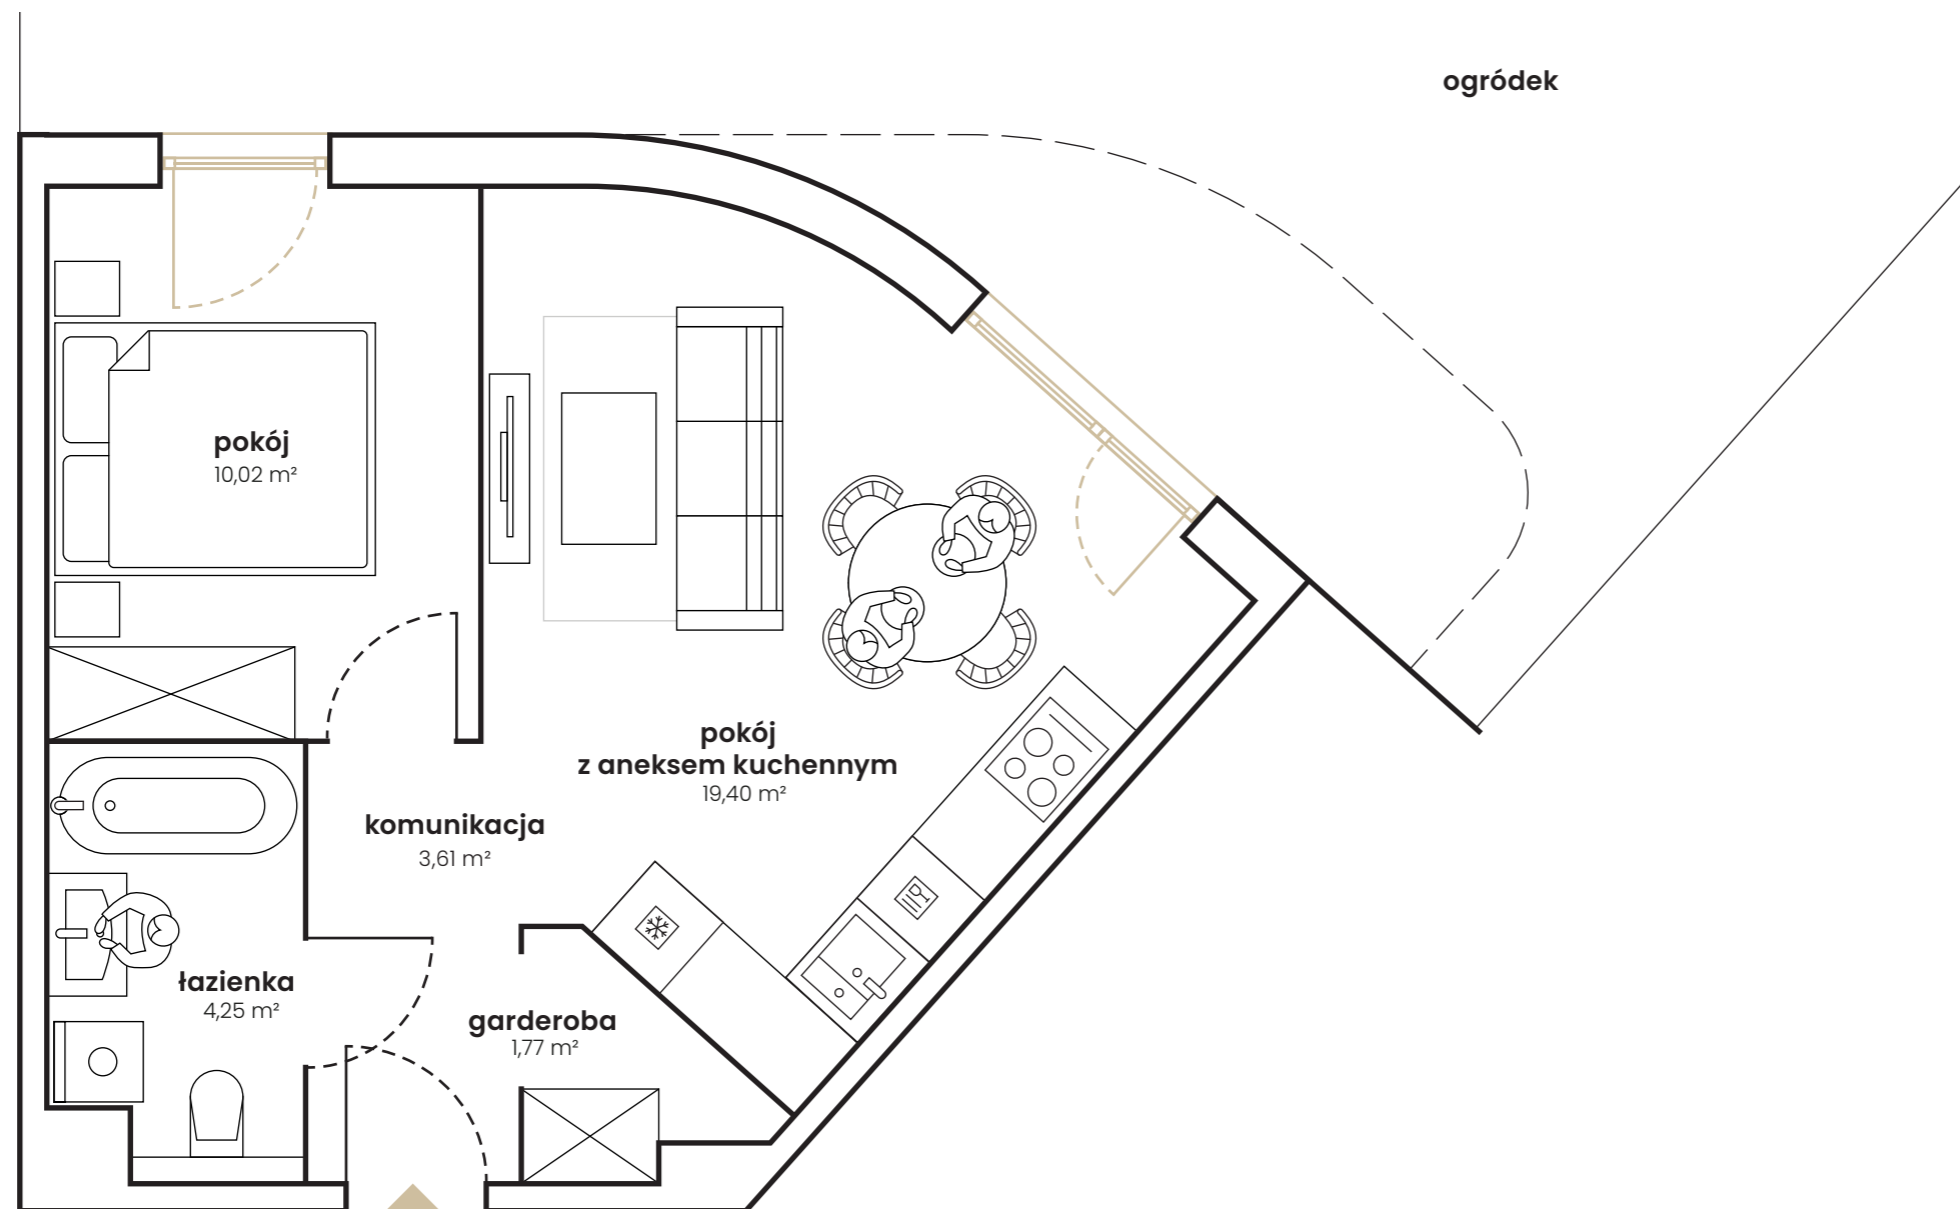

Plan kondygnacji budynku z rzutem lokalu

Apartament 3

ul. Narutowicza 22
Gdynia

PLAN LOKALU | PARTER 39,05 m²
przykładowa aranżacja

pokój z aneksem kuchennym	19,40 m ²
pokój	10,02 m ²
łazienka	4,25 m ²
garderoba	1,77 m ²
komunikacja	3,61 m ²

RZUT PARTERU