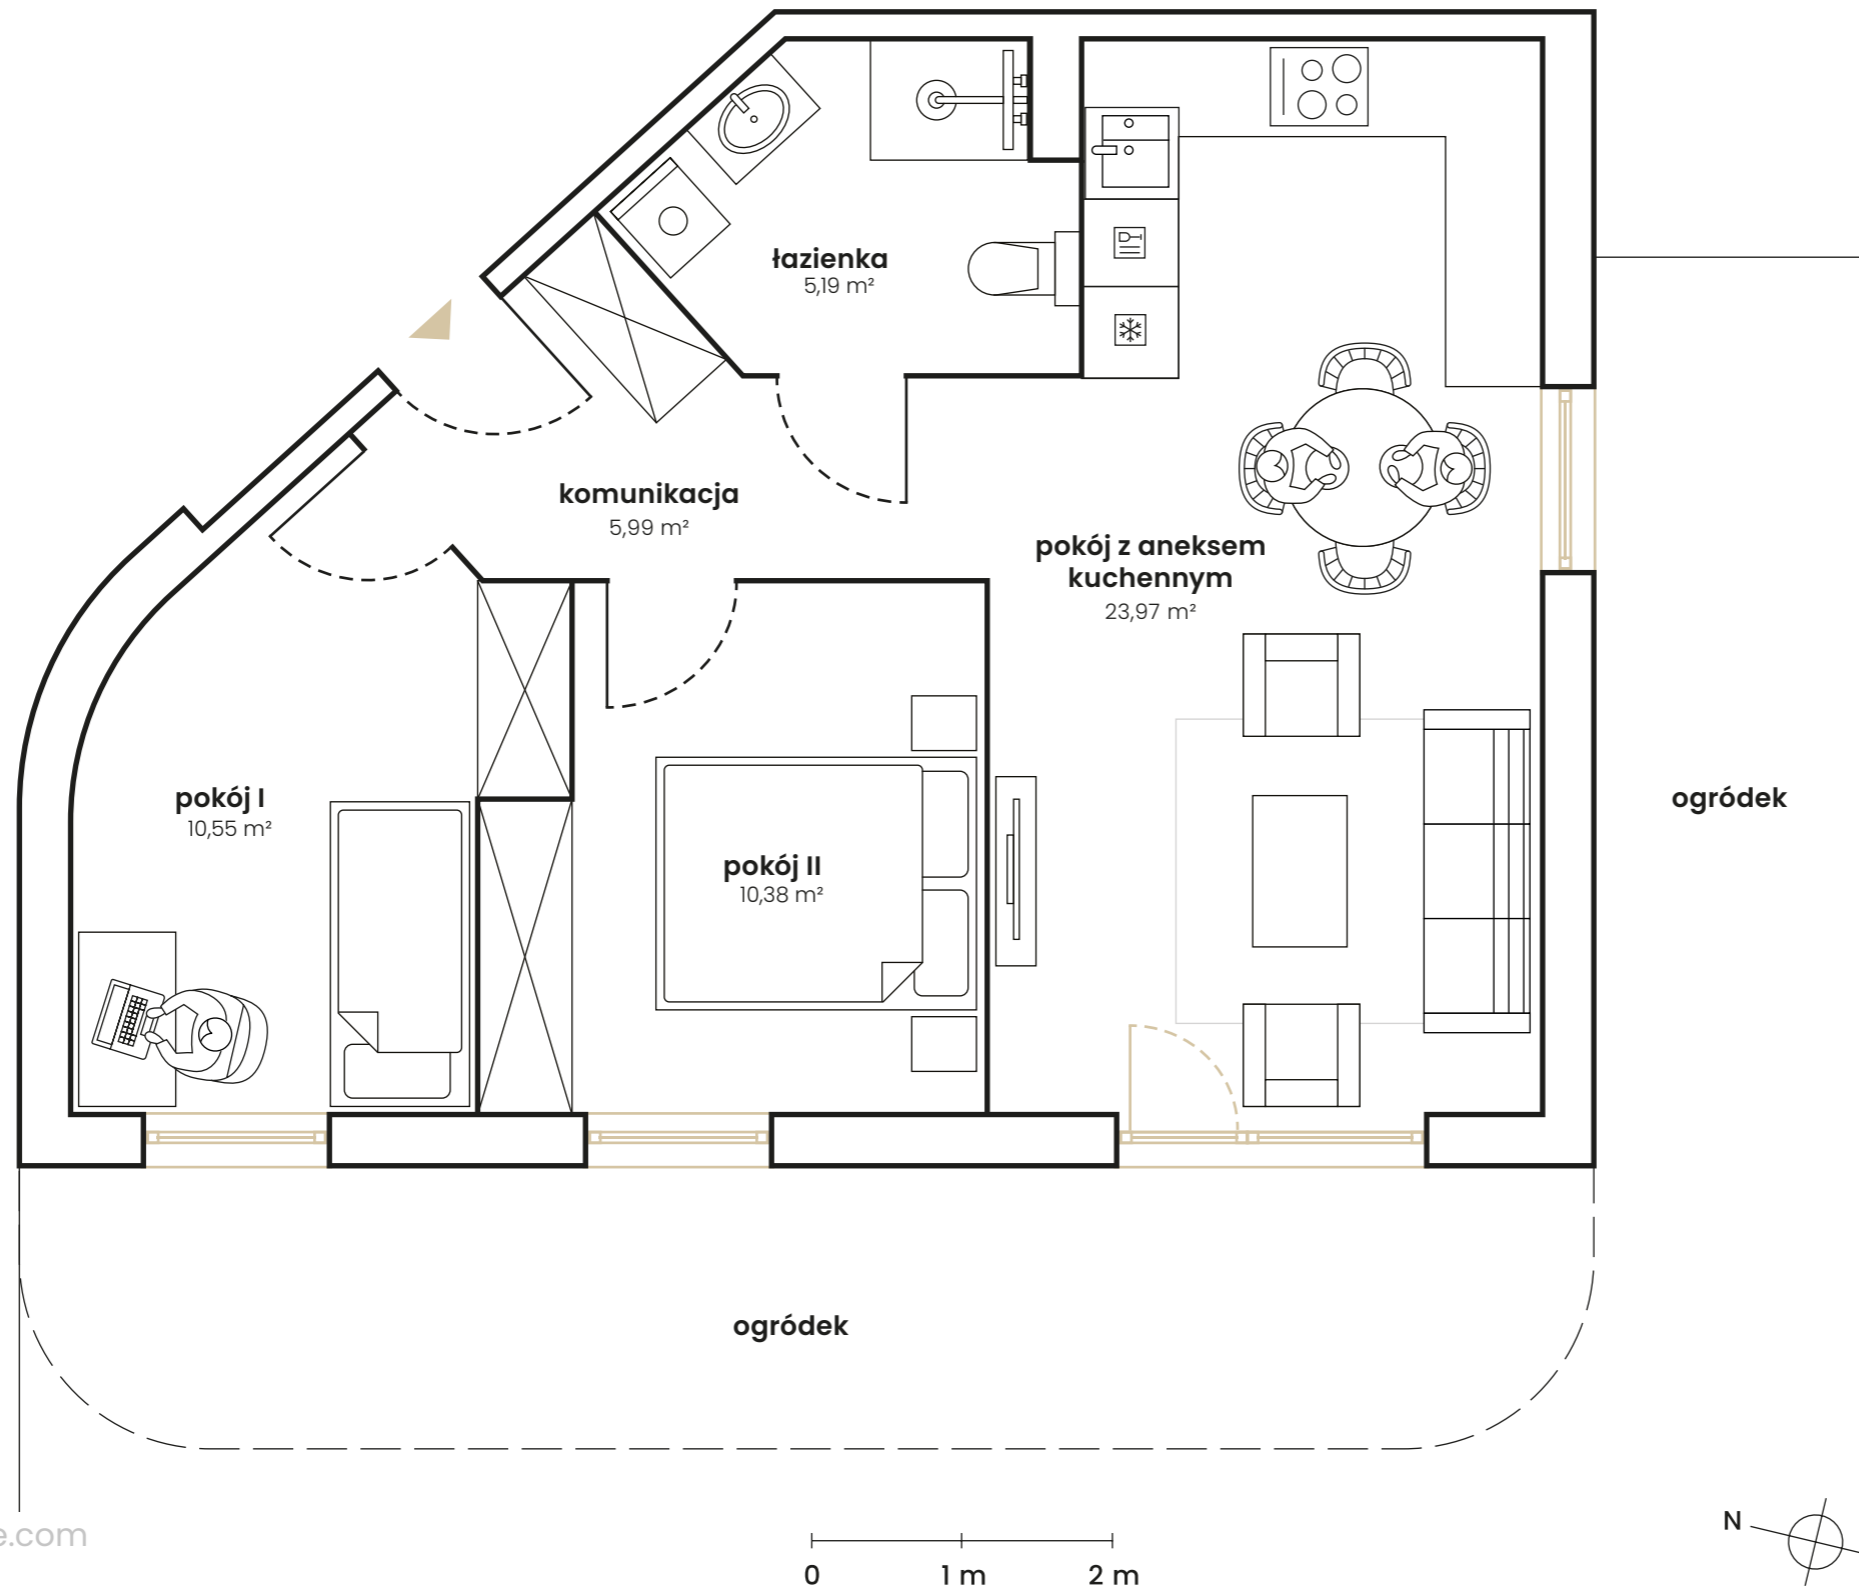

Plan kondygnacji budynku z rzutem lokalu

Apartament 4

ul. Narutowicza 22
Gdynia

PLAN LOKALU | PARTER 56,08 m²
przykładowa aranżacja

pokój z aneksem kuchennym	23,97 m ²
pokój I	10,55 m ²
pokój II	10,38 m ²
łazienka	5,19 m ²
komunikacja	5,99 m ²

RZUT PARTERU