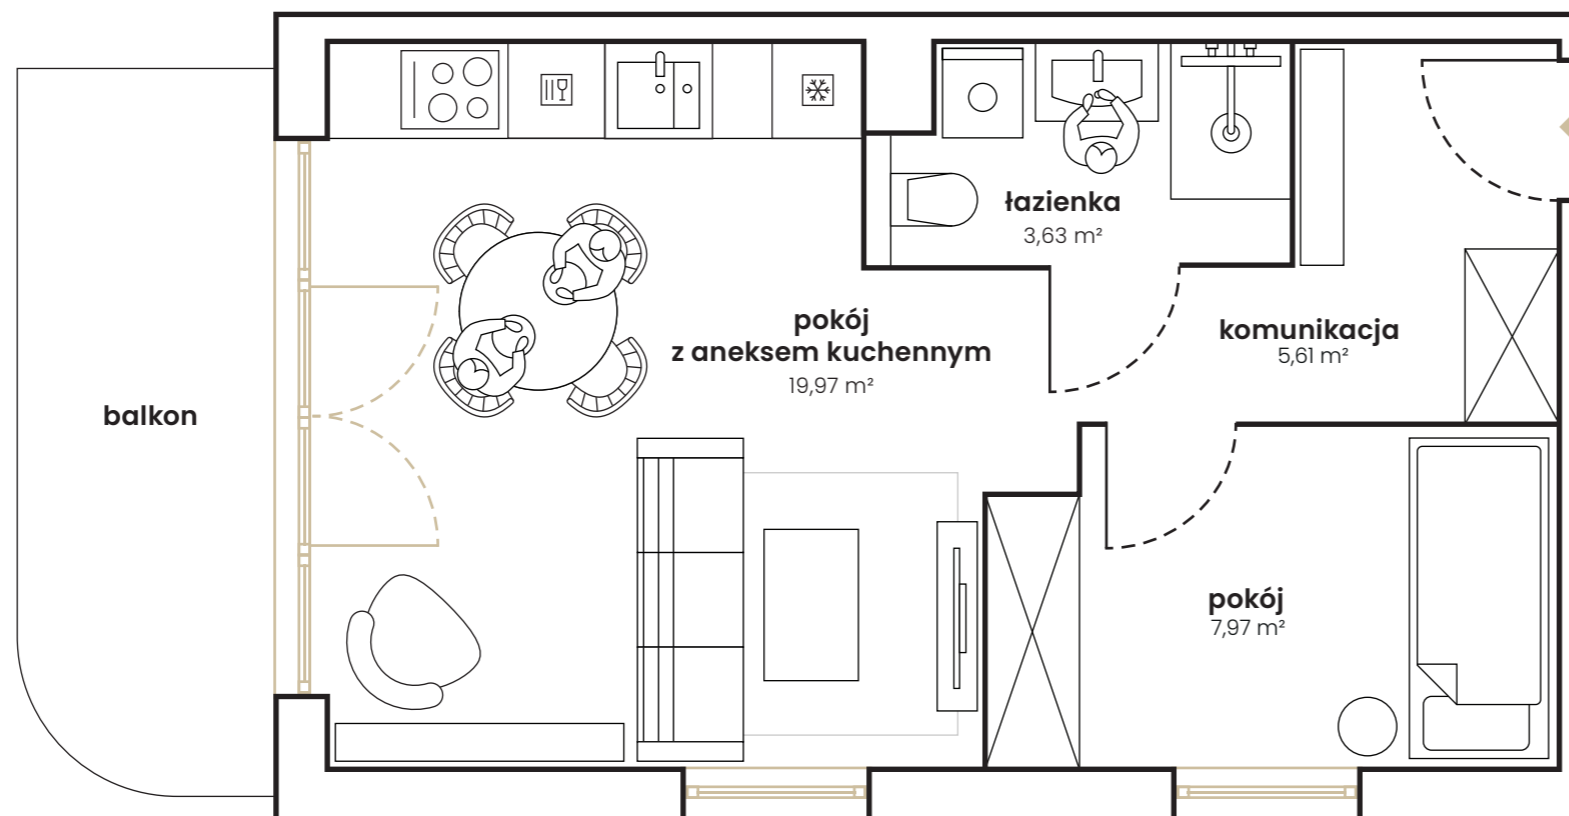

## Plan kondygnacji budynku z rzutem lokalu

## Apartament 5

ul. Narutowicza 22  
Gdynia

**PLAN LOKALU | PIĘTRO 1** 37,18 m<sup>2</sup>  
przykładowa aranżacja

pokój z aneksem kuchennym 19,97 m<sup>2</sup>  
pokój 7,97 m<sup>2</sup>  
łazienka 3,63 m<sup>2</sup>  
komunikacja 5,61 m<sup>2</sup>

**RZUT 1 PIĘTRA**