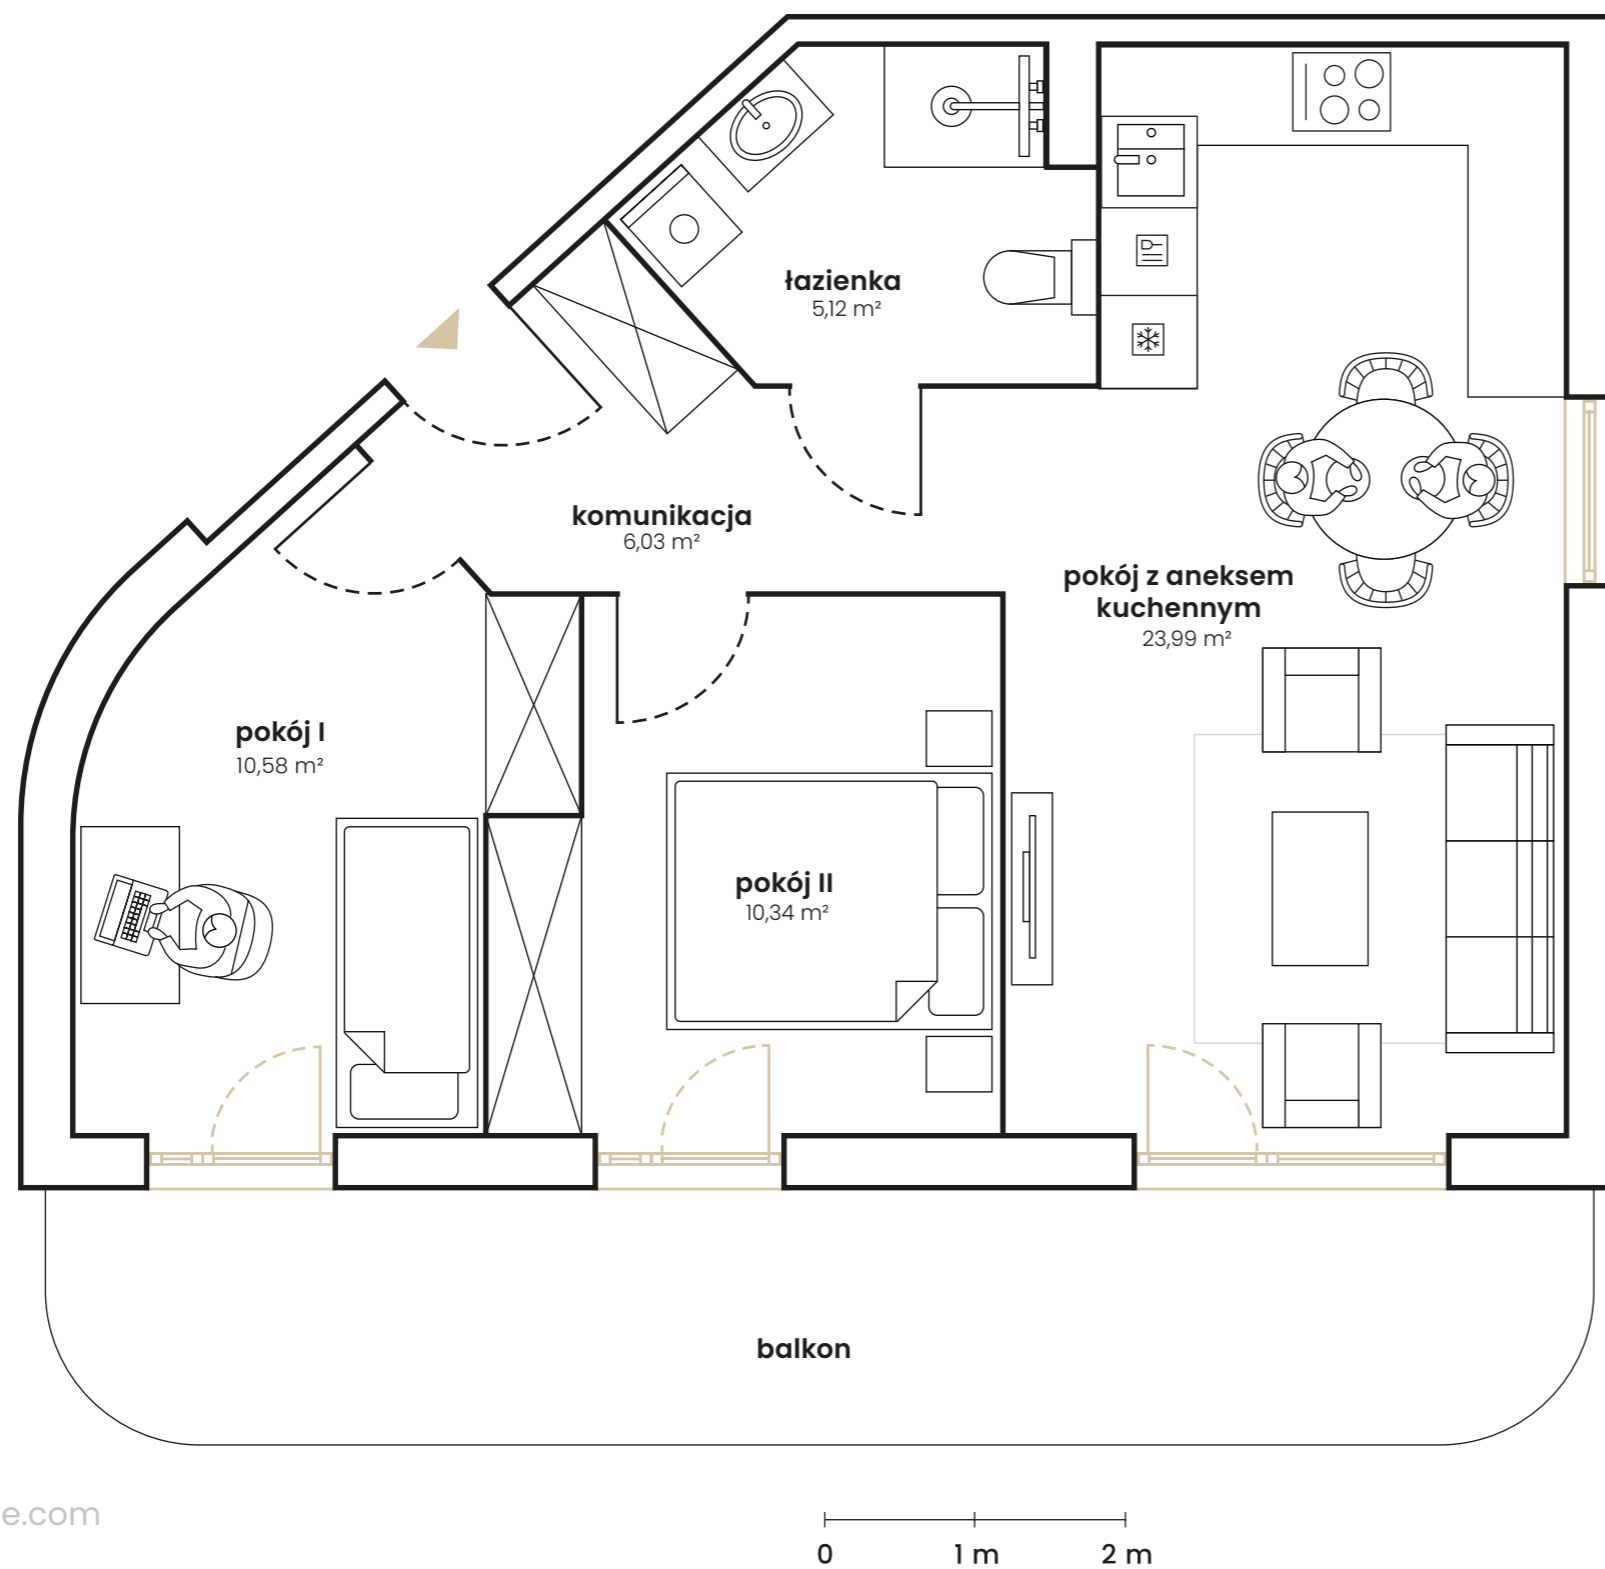

Plan kondygnacji budynku z rzutem lokalu

Apartament 8

ul. Narutowicza 22
Gdynia

PLAN LOKALU | PIĘTRO 1 56,06 m²
przykładowa aranżacja

pokój z aneksem kuchennym	23,99 m ²
pokój I	10,58 m ²
pokój II	10,34 m ²
łazienka	5,12 m ²
komunikacja	6,03 m ²

RZUT 1 PIĘTRA