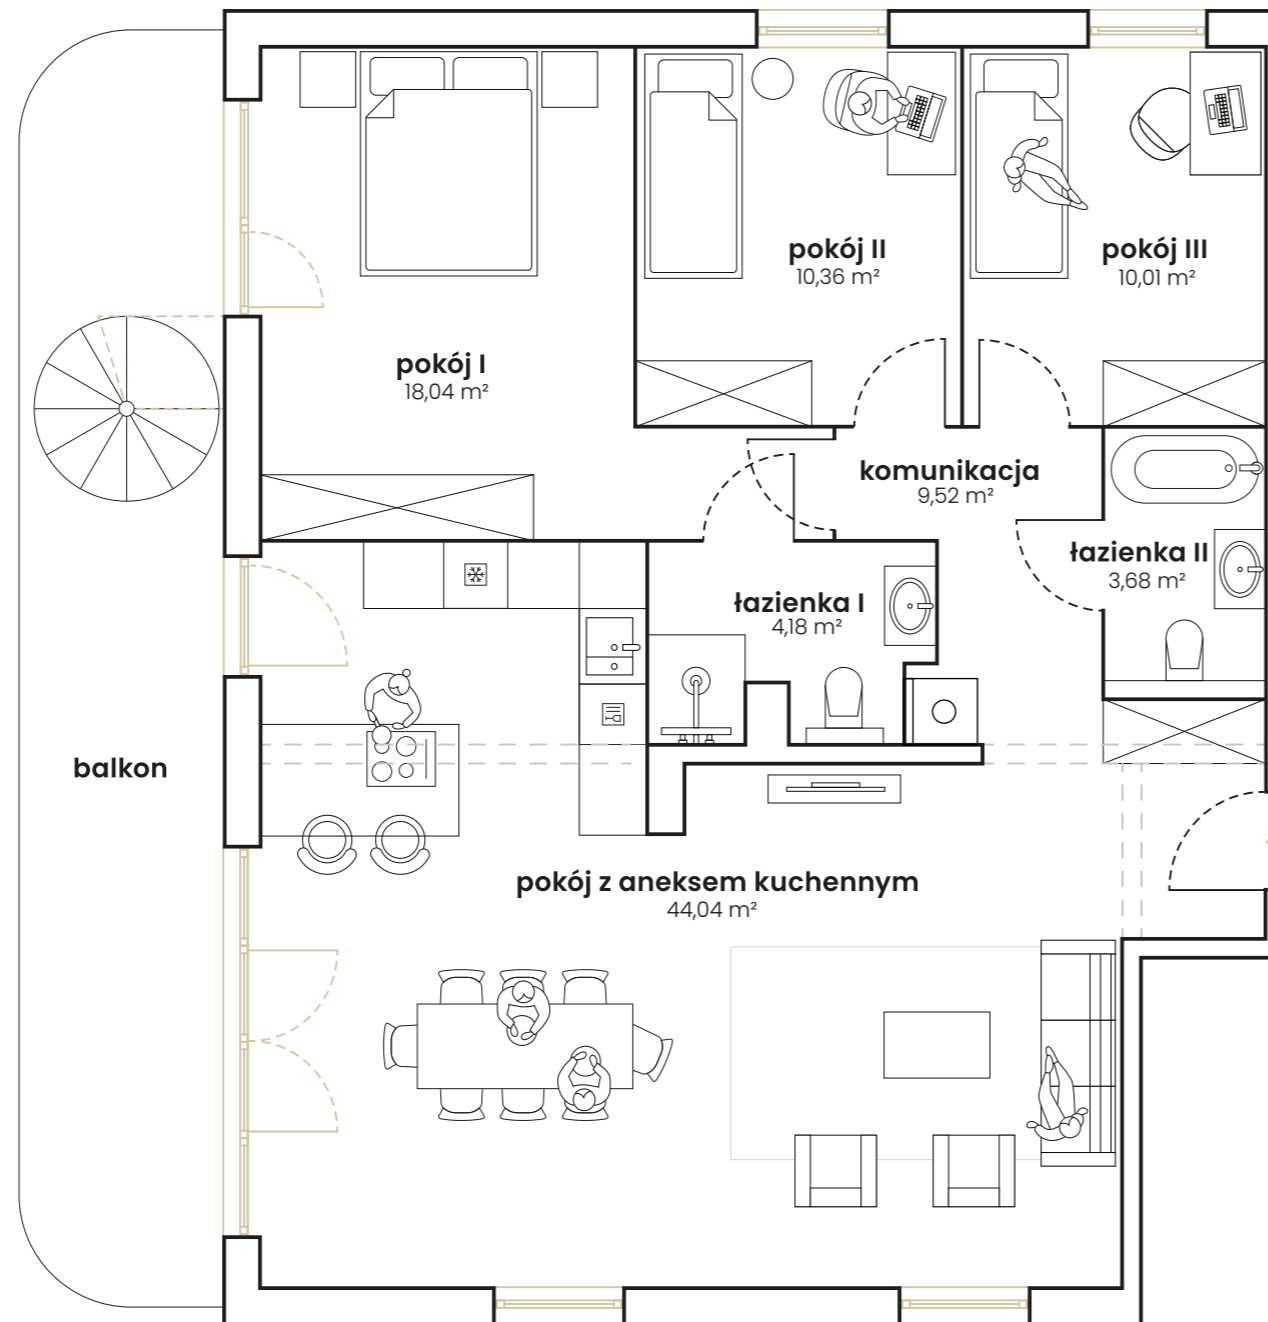

Plan kondygnacji budynku z rzutem lokalu

Apartament 9

ul. Narutowicza 22
Gdynia

PLAN LOKALU | PIĘTRO 2 99,83 m²
przykładowa aranżacja

pokój z aneksem kuchennym	44,04 m ²
pokój I	18,04 m ²
pokój II	10,36 m ²
pokój III	10,01 m ²
łazienka I	4,18 m ²
łazienka II	3,68 m ²
komunikacja	9,52 m ²

RZUT 2 PIĘTRA